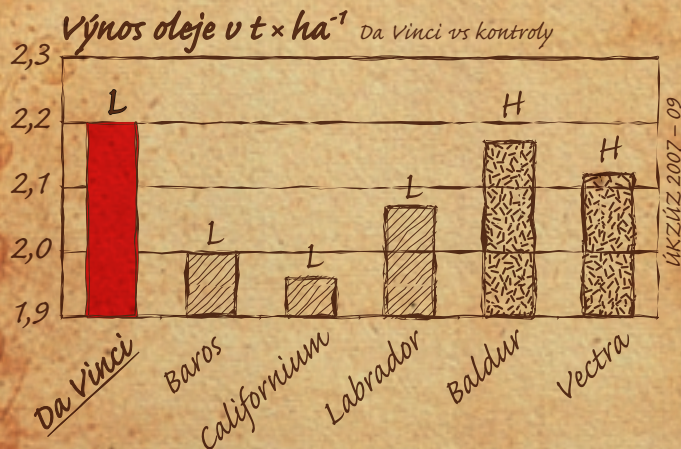

Da Vinci

Da Vinci

Da Vinci

Da Vinci

liniová středně raná řepka
registrace v ČR 2010

NOVINKA!

- velmi vysoký výnos
 - špička mezi liniovými odrůdami
 - i v průsuškových oblastech
- pokořil i hybridní kontroly ÚKZÚZ
- bezproblémové přezimování
- nižší až střední vzrůst, odolnost poléhání
- výborný zdravotní stav
 - např. odolnost proti hlízence
- vynikající výnos oleje

výnos semene v $t \times ha^{-1}$ (jámy ab .1)

VP AGRO spol. s r. o., Kněževes, 252 68 Středokluky

Tel.: 220 950 093, Fax: 220 950 350, e-mail: pshejbal@vpagro.cz, www.vpagro.cz